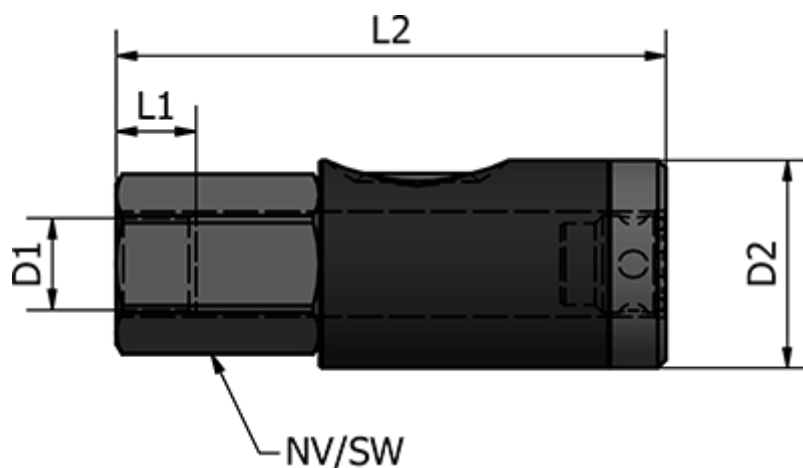

Varenummer: 58624421D
Beskrivelse: Sikkerheds-lynkobling m. indv. G1/4
NW 7.2, m. trykknop

Mål

D1 = G 1/4
D2 (mm) = 26
L1 (mm) = 9
L2 (mm) = 73.5
NV (mm) = 21
Vægt (g) = 144